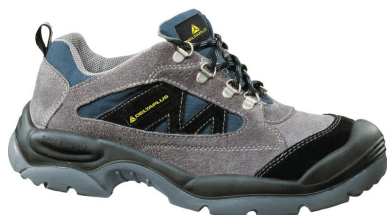

MAZAN S1P SRC

OBUWIE NISKIE Z WELURU SKÓRZANEGO I NYLONU - S1P SRC

Ref. MAZANS1P

Opis produktu

Cholewka: welur skórzany i nylon poliamid. Podszewka: poliamid. Wkładka: wymienna, wstępnie uformowana, poliamid na EVA. Podeszwa: wtryskiwana, dwuwarstwowy poliuretan o zróżnicowanych gęstościach zachodzący na nosek.

KOLOR

Szaro-niebieski

ROZMIAR

39, 40, 41, 42, 43, 44, 45, 46, 47, 48

Zastosowanie - Zagrożenia

Antyelektrostatyczność

Uderzenie

Przecięcie / przekłucie

Poślizg

Budownictwo / roboty publiczne

Prace remontowe / Rzemiosło

Przemysł lekki

Zalety produktu + Korzyści dla użytkownika

PRZYCZEPNOŚĆ NA NIEUTWARDZONYCH POWIERZCHNIACH

- 1 - Wbudowany bieżnik z przodu oraz element hamujący z tyłu
- 2- Zaczepy boczne do wchodzenia po drabinie

PODESZWA ZAPOBIEGAJĄCA ZMĘCZENIU

Strefy zgięcia wspomagające elastyczność (system PANOFLEX®)

WZMOCNIONA OCHRONA PALCÓW

Podeszwa z PU zachodząca na nosek (BUMPER CAP SYSTEM)

WYSOKI KOMFORT

Forma i podnosek – 11 rozmiar